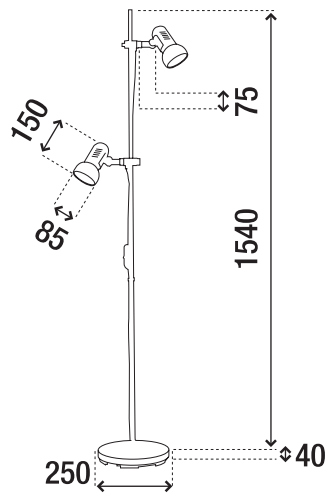

DUET 2LT Floor Lamp
99670/...

BRUSHED
CHROME

WHITE

BLACK

BEIGE

13	05	06	09
	240v	75w max	 E27